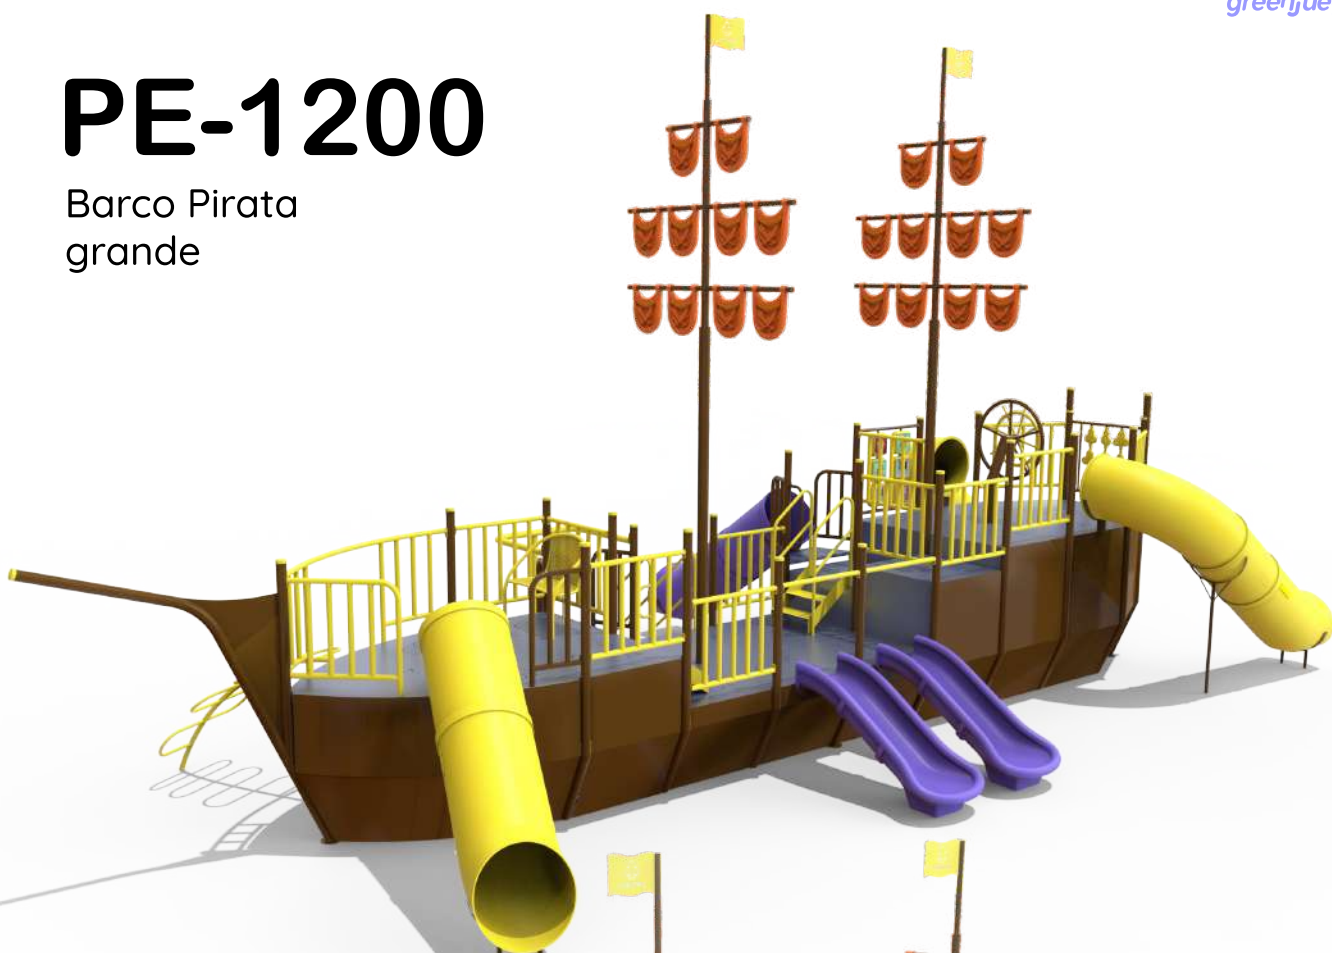

PE-901

Mangrullo 2 Torres
Barco Pirata
Tobogán mediano

- 1 Largo 9,00 metros
- 2 Ancho 5,50 metros

PE-1000

Barco Pirata chico

- 1 Largo 9,00 metros
- 2 Ancho 5,00 metros
- 3 Alto 6,50 metros

PE-1100

Barco Pirata
mediano

- 1 Largo
9,00 metros
- 2 Ancho
5,00 metros
- 3 Alto
6,50 metros

PE-1200

Barco Pirata
grande

- 1 Largo
15,00 metros
- 2 Ancho
7,50 metros
- 3 Alto
6,50 metros