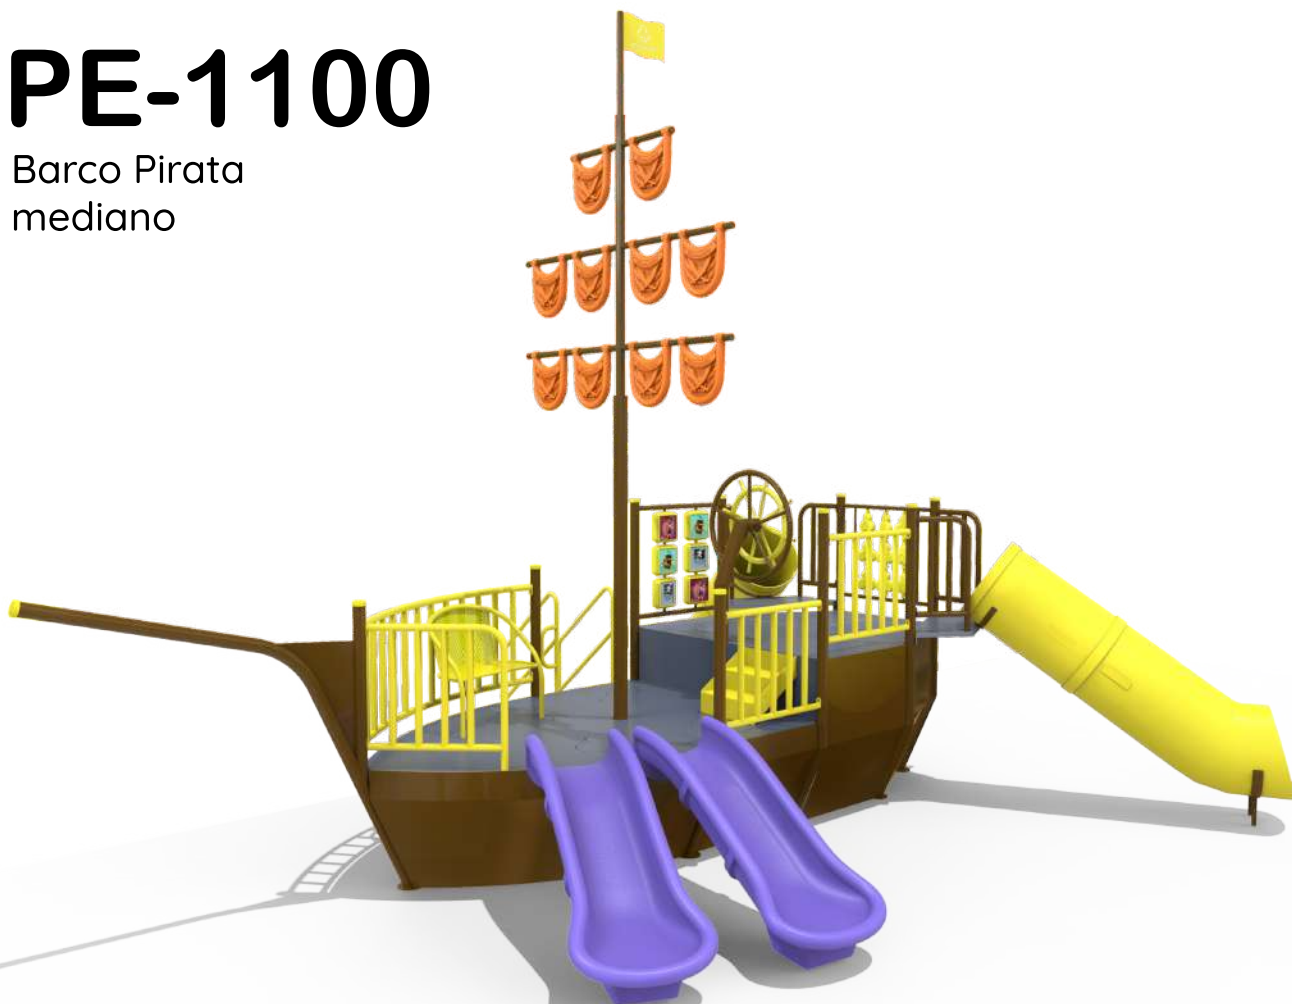

PE-901

Mangrullo 2 Torres
Barco Pirata
Tobogán mediano

- 1 Largo 9,00 metros
- 2 Ancho 5,50 metros

PE-1000

Barco Pirata chico

- 1 Largo 9,00 metros
- 2 Ancho 5,00 metros
- 3 Alto 6,50 metros

PE-1100

Barco Pirata
mediano

- 1 Largo
9,00 metros
- 2 Ancho
5,00 metros
- 3 Alto
6,50 metros

PE-1200

Barco Pirata
grande

- 1 Largo
15,00 metros
- 2 Ancho
7,50 metros
- 3 Alto
6,50 metros