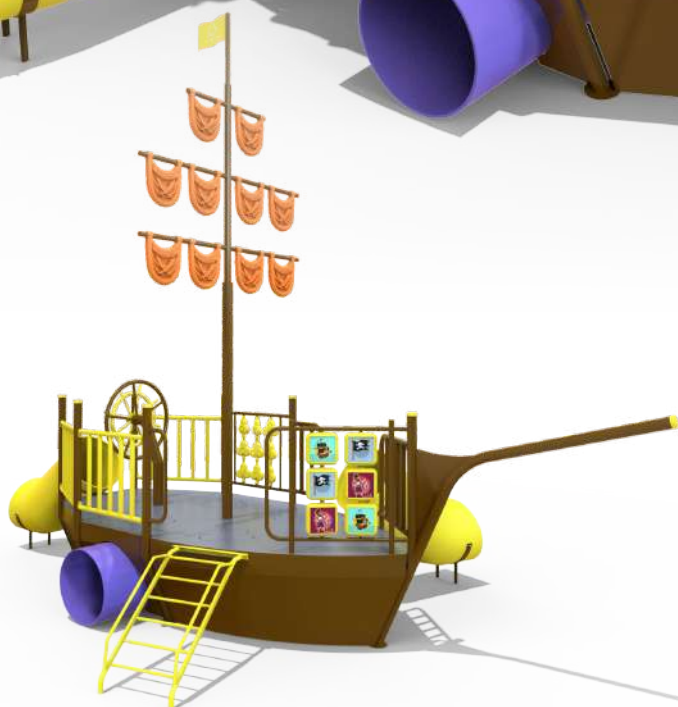

PE-901

Mangrullo 2 Torres
Barco Pirata
Tobogán mediano

- 1 Largo 9,00 metros
- 2 Ancho 5,50 metros

PE-1000

Barco Pirata chico

- 1 Largo 9,00 metros
- 2 Ancho 5,00 metros
- 3 Alto 6,50 metros

PE-1100

Barco Pirata
mediano

- 1 Largo
9,00 metros
- 2 Ancho
5,00 metros
- 3 Alto
6,50 metros

PE-1200

Barco Pirata
grande

- 1 Largo
15,00 metros
- 2 Ancho
7,50 metros
- 3 Alto
6,50 metros